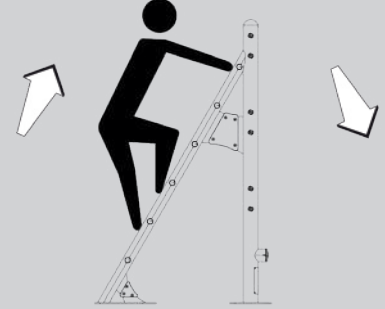

Ürün Bilgisi / Product Information

Boyutlar / Dimensions (LxWxH) : 1,6 x 1,1 x 1,7 m

Yaş Grubu / Age Group : $\geq$ 140 cm

Kapasitesi / Capacity : 1

Düşme Yüksekliği / Fall Height : 1,55 m

Çalışma Alanı / Training Area : 4,6 m²

Güvenlik Alanı / Safety Area : 16,4 m²

Tırmanma duvarı istasyonu
Climbing wall station