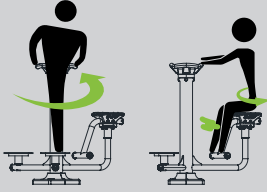

Ürün Bilgisi / Product Information

Boyutlar / Dimensions (LxWxH) : 1,25 x 1,15 x 1,35 m

Yaş Grubu / Age Group : ≥ 140 cm

Kapasitesi / Capacity : 3

Düşme Yüksekliği / Fall Height : 0,8 m

Çalışma Alanı / Training Area : 6,4 m²

Güvenlik Alanı / Safety Area : 13,4 m²

Bel esnetme istasyonu
Waist stretching station