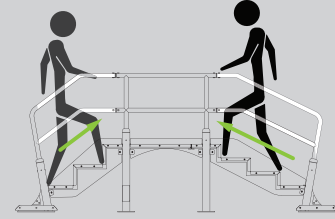

Merdiven egzersiz istasyonu
Stairs exercise station

Ürün Bilgisi / Product Information

Boyutlar / Dimensions (LxWxH) : 1,25 x 1,15 x 1,35 m

Yaş Grubu / Age Group : ≥ 140 cm

Kapasitesi / Capacity : 3

Düşme Yüksekliği / Fall Height : 0,8 m