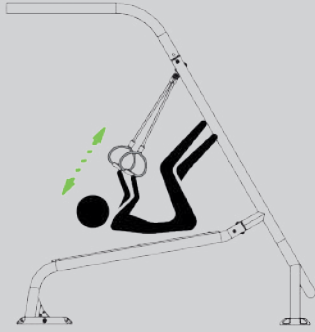

Ürün Bilgisi / Product Information

Boyutlar / Dimensions (LxWxH) : 11,55 x 1,75 x 2,45 m

Yaş Grubu / Age Group : ≥ 140 cm

Kapasitesi / Capacity : 7

Düşme Yüksekliği / Fall Height: 1,15 m

Çalışma Alanı / Training Area : 36,3 m²

Güvenlik Alanı / Safety Area : 68,9 m²

Destekli yatay çekme istasyonu
Easy horizontal pull station