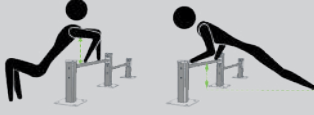

Ürün Bilgisi / Product Information

Boyutlar / Dimensions (LxWxH) : 2,9 x 0,3 x 0,6 m

Yaş Grubu / Age Group : ≥ 140 cm

Kapasitesi / Capacity : 2

Düşme Yüksekliği / Fall Height : 0,6 m

Çalışma Alanı / Training Area : 13,8 m²

Güvenlik Alanı / Safety Area : 24,2 m²

Dips İstasyonu
Bench dips İstasyonu