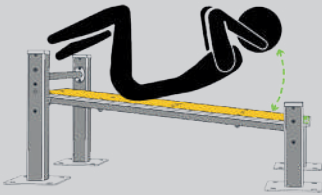

Kapasitesi / Capacity : 1

Düşme Yüksekliği / Fall Height : 0,6 m

Çalışma Alanı / Training Area : 7,5 m²

Güvenlik Alanı / Safety Area : 18,3 m²

Mekik istasyonu
Sit-up step station

Güçlenme / Strength

Güçlenme / Strength