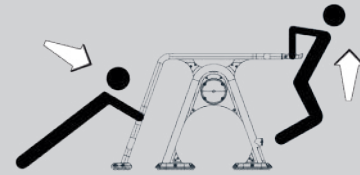

Çalışma Alanı / Safety Area : 11,7 m²

Güvenlik Alanı / Safety Area : 37,8 m²

Ay yürüyüşü istasyonu
Moonwalk station

Bisiklet istasyonu
Cycling station

Dips ve şınav istasyonu
Dips and push-up station

Ürün Bilgisi / Product Information