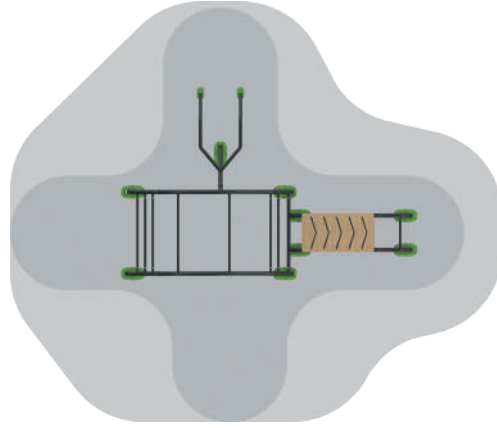

Ürün Bilgisi / Product Information

Boyutlar / Dimensions (LxWxH) : 5,15 x 3,4 x 2,7 m

Yaş Grubu / Age Group : ≥ 140 cm

Kapasitesi / Capacity : 6

Düşme Yüksekliği / Fall Height : 0,75 m

Çalışma Alanı / Training Area : 25,4 m²

Güvenlik Alanı / Safety Area : 46,4 m²