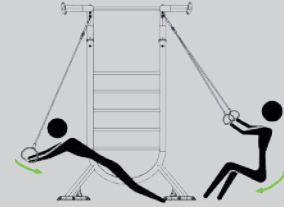

Şınav istasyonu
Push-up station