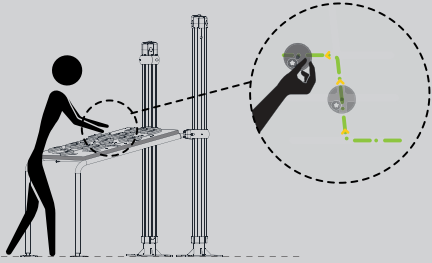

Ürün Bilgisi / Product Information

Boyutlar / Dimensions (LxWxH) : 1,75 x 1,2 x 1,2 m

Yaş Grubu / Age Group : ≥ 140 cm

Kapasitesi / Capacity : 1

Çalışma Alanı / Training Area : 6,1 m²

Güvenlik Alanı / Safety Area : 17,6 m²

Hafıza geliştirme istasyonu
memory enhancement station

Isınma / Warm-up

Güçlenme / Strength