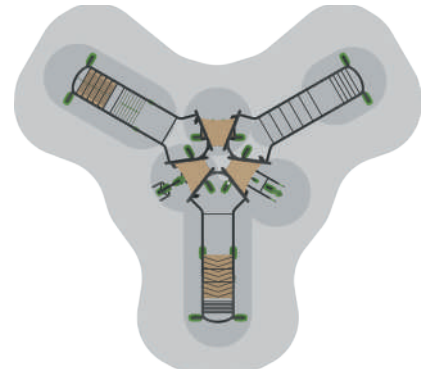

Ürün Bilgisi / Product Information

Boyutlar / Dimensions (LxWxH) : 7,9 x 9,1 x 3,5 m

Yaş Grubu / Age Group : ≥ 140 cm

Kapasitesi / Capacity : 7

Düşme Yüksekliği / Fall Height : 2,4 m

Çalışma Alanı / Training Area : 32,2 m²

Güvenlik Alanı / Safety Area : 76,1 m²