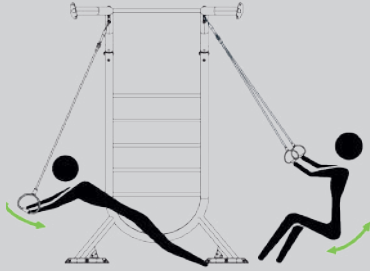

Düşme Yüksekliği / Fall Height : 1,6 m

Çalışma Alanı / Training Area : 21,8 m²

Güvenlik Alanı / Safety Area : 34,5 m²

**TRX göğüs itme, kalça
ve bacak istasyonu**
TRX chest press, squat and fly station

Şınav istasyonu
Push-up station