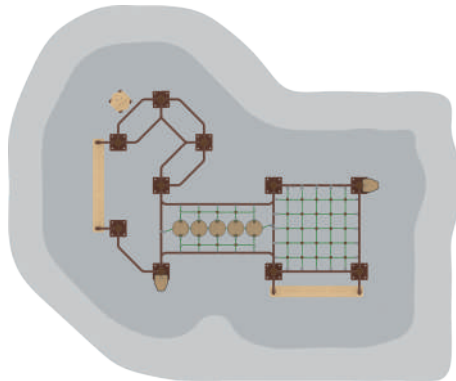

Isınma / Warm-up

Güçlenme / Strength

Denge yürüyüşü istasyonu
Balance walk station