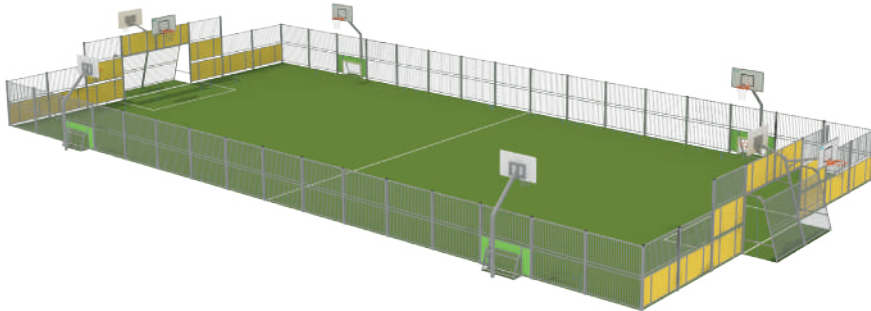

CTS 104

Ürün Bilgisi / Product Information

Boyutlar / Dimensions (LxWxH) : 32,1 x 17,4 x 3 m

Yaş Grubu / Age Group : 3+

Aktiviteler / Activities

Basketbol Potası / Basketball : 8

Kale / Goalpost : 2

Mini Kale / Mini Goalpost : 4

Ayarlanabilir File /

Adjustable net : -