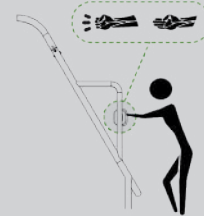

TRX göğüs itme, kalça ve bacak istasyonu
TRX chest press, squat and fly station

Ters bilek istasyonu
Reverse wrist curl station