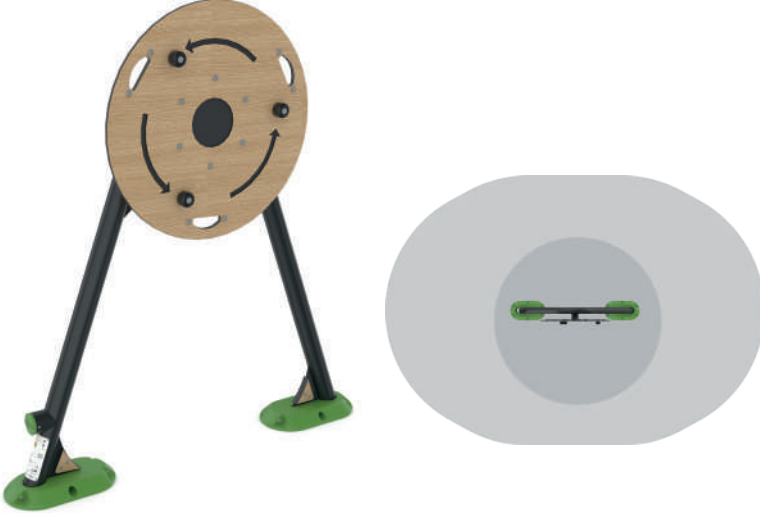

Güvenlik Alanı / Safety Area : 20,5 m²

Adım parkuru istasyonu
Step path station

 **Isınma / Warm-up**

 **Isınma / Warm-up**

ACT 303

 Isınma / Warm-up

Ürün Bilgisi / Product Information

Boyutlar / Dimensions (LxWxH) : 1,55 x 0,3 x 1,7 m