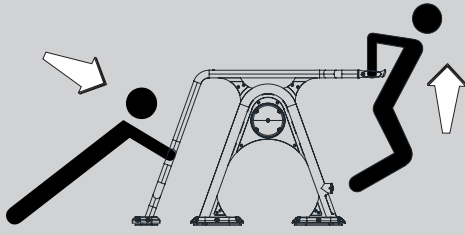

Ürün Bilgisi / Product Information

Boyutlar / Dimensions (LxWxH) : 2 x 1,15 x 1,2 m

Yaş Grubu / Age Group : ≥ 140 cm

Kapasitesi / Capacity : 2

Çalışma Alanı / Training Area : 8,5 m²

Güvenlik Alanı / Safety Area : 16,5 m²

Dips ve şınav istasyonu
dips and push station