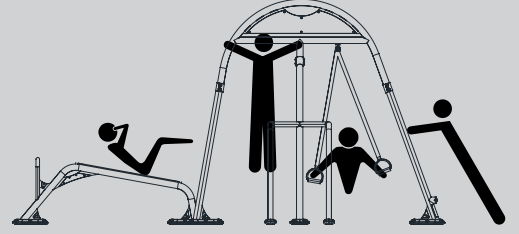

Kardiyo / Cardio

Isınma / Warm-up

Güçlenme / Strength

Çoklu vücut geliştirme istasyonu
Multi purpose station