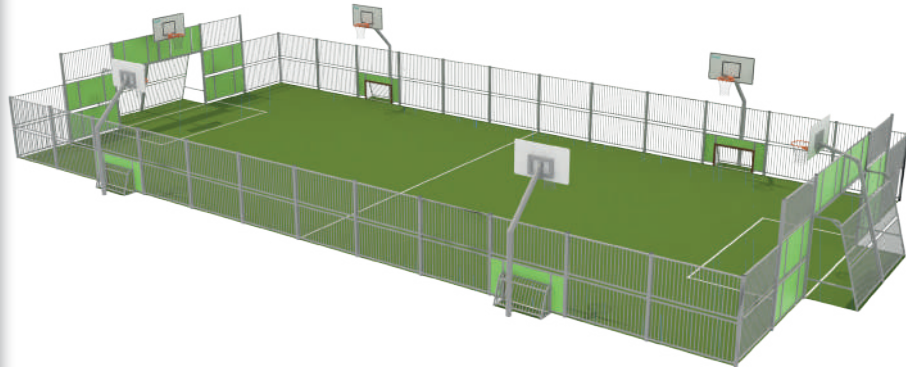

Yaş Grubu / Age Group : 3+

Aktiviteler / Activities

Basketbol Potası / Basketball : 6

Kale / Goalpost : 2

Mini Kale / Mini Goalpost : 4

Ayarlanabilir File /

Adjustable net : -

Kardiyo / Cardio