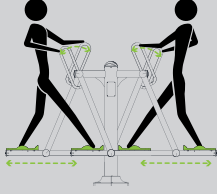

Çiftli yürüme istasyonu
Twin walking station

Kardiyo / Cardio

Isınma / Warm-up

CF 19

Kardiyo / Cardio

Isınma / Warm-up

Ürün Bilgisi / Product Information

Boyutlar / Dimensions (LxWxH) : 1,45 x 0,45 x 1,55 m