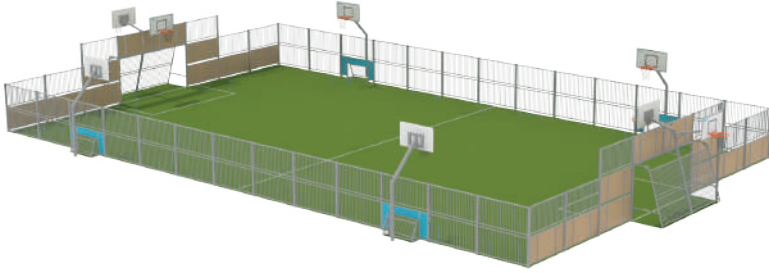

Kardiyo / Cardio

Isınma / Warm-up

Güçlenme / Strength

Ürün Bilgisi / Product Information

Boyutlar / Dimensions (LxWxH) : 28,5 x 17,4 x 3 m

Yaş Grubu / Age Group : 3+

Aktiviteler / Activities

Basketbol Potası / Basketball : 8

Kale / Goalpost : 2

Mini Kale / Mini Goalpost : 4

Ayarlanabilir File /

Adjustable net : -

Kardiyo / Cardio

Isınma / Warm-up

Güçlenme / Strength