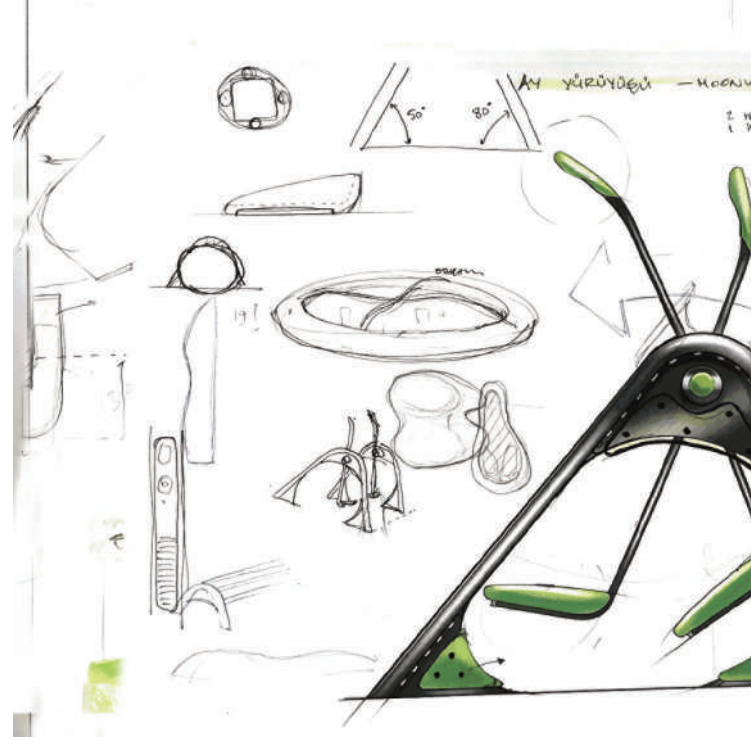

X-ERGNOM FİTNES

X-Ergonom Fitness

X- Ergonom Fitness, kullanıcılara ürünün fonksiyonlarıyla en iyi şekilde buluşturmak amacıyla tasarlanmış dış mekan spor aletleri serisidir. Ürünler ergonomik açıdan kullanıcıyı en iyi şekilde destekleyecek ve aktivitelerin mümkün olan en doğru halleriyle yapılmasını sağlayacak biçimde konunun uzmanlarıyla birlikte çalışılarak tasarlanmıştır.

Mevcut fitness ekipmanlarına göre yeni fonksiyonları sayesinde spor deneyimini dış mekanda en doyurucu biçimde yaşatmayı amaçlayan bir ürün grubudur. Serinin tasarımlarında kullanılan dinamik ve modern çizgileri sayesinde kentin bir parçası gibidir.

X- Ergonom Fitness, kullanıcılara ürünün fonksiyonlarıyla en iyi şekilde buluşturmak amacıyla tasarlanmış dış mekan spor aletleri serisidir. Ürünler ergonomik açıdan kullanıcıyı en iyi şekilde destekleyecek ve aktivitelerin mümkün olan en doğru halleriyle yapılmasını sağlayacak biçimde konunun uzmanlarıyla birlikte çalışılarak tasarlanmıştır.

Mevcut fitness ekipmanlarına göre yeni fonksiyonları sayesinde spor deneyimini dış mekanda en doyurucu biçimde yaşatmayı amaçlayan bir ürün grubudur. Serinin tasarımlarında kullanılan dinamik ve modern çizgileri sayesinde kentin bir parçası gibidir.