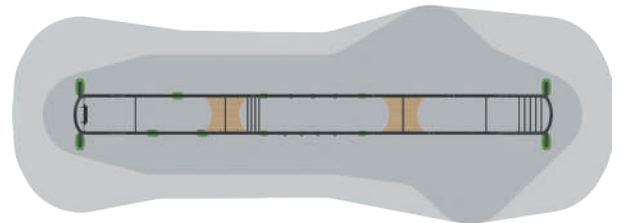

Güvenlik Alanı / Safety Area : 63,3 m²

Halat tırmanış istasyonu
Rope climbing station

Girya istasyonu
Kettlebell station

Denge yürüyüşü istasyonu
Balance walk station

Kardiyo / Cardio

Isınma / Warm-up

Güçlenme / Strength