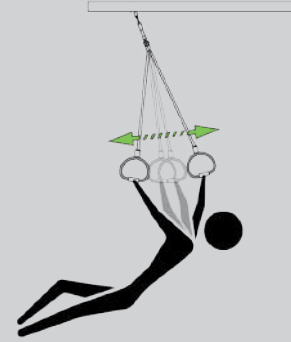

TRX ters kürek istasyonu
TRX inverted row station