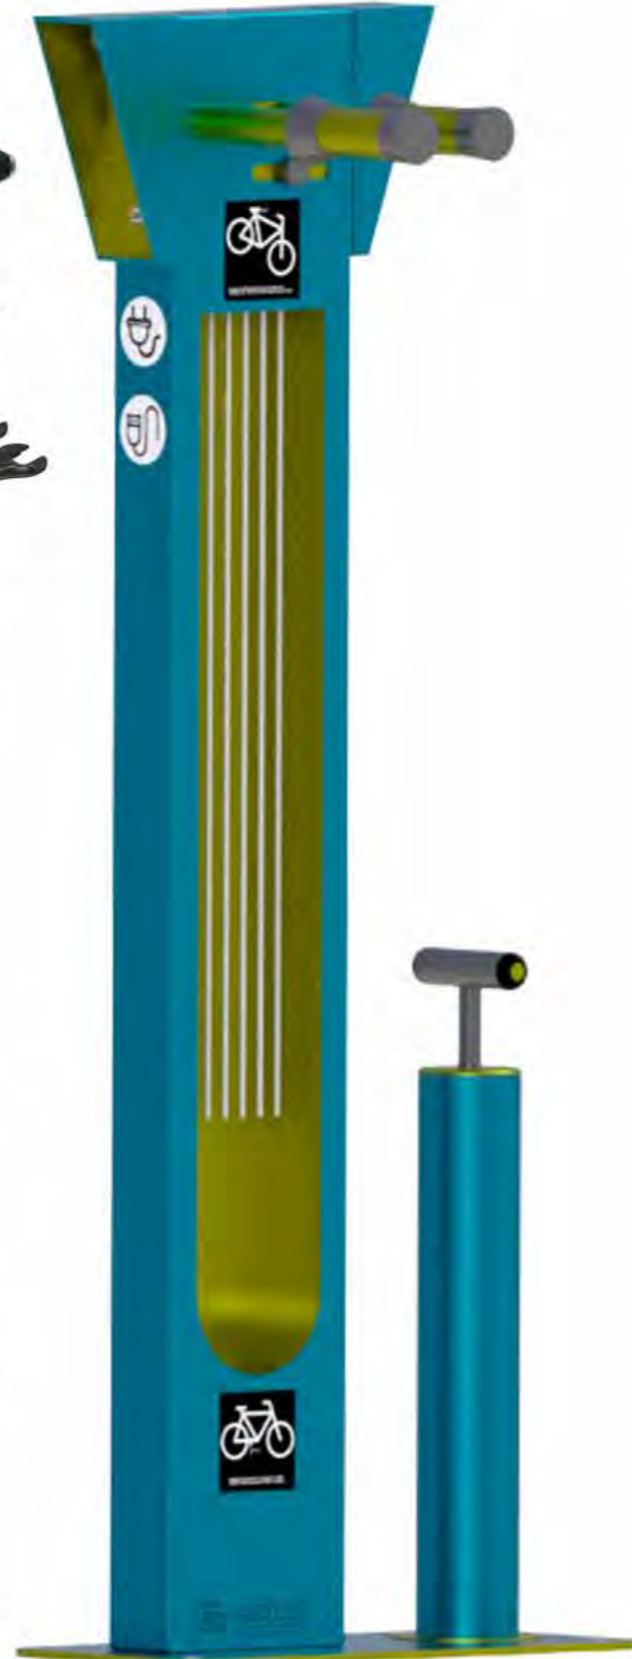

Phillips screwdriver  
2x100

Flat screwdriver  
5.5x100

Open-end wrench  
13/14

Open-end wrench  
15/17

Tire removal lever

Floor pump model  
SKS Airworx

**Item No: WYC1929B**

Material: Stainless steel #304  
 Solar Panel: 315W - 2000\*998\*35mm  
 3 Plug Charger with 3 USB  
 Special tools  
 Air pump  
 Bluetooth speaker: 5/12V  
 Wi-Fi: 4G/International router

CHIAVE REGOLABILE  
Chiave regolabile ISO (617020)

SET DI CHIAVI ESAGONALI  
Set di chiavi esagonali 2,5-10 (610786)

CACCIAVITE A STELLA  
Cacciavite a stella PH 2x100 (61704)

CACCIAVITE PIATTO  
Cacciavite piatto 5,5x100 (61086)